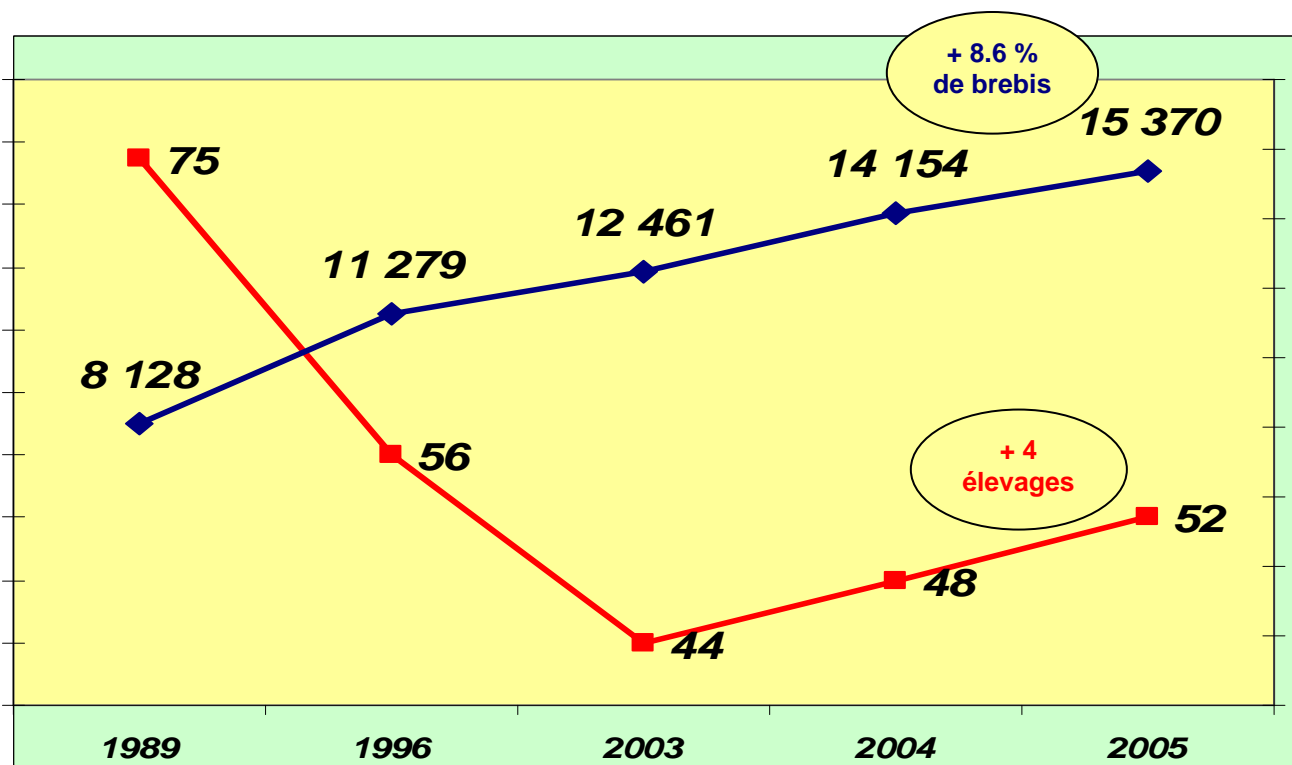

L'évolution des effectifs INRA 401 en Contrôle de Performance

ANNEE	Nombre d'élevages inscrits au CP	Nombres de brebis* inscrites au CP	Rang de la race en effectifs
1989	75	8128	14
1996	56	11279	9
2003	44	12461	7
2004	48	14154	7
2005	52	15370	6

* : Femelles agnelées au moins une fois.

L'effectif des brebis inscrites au CP devient de plus en plus important et permet ainsi un plus grand choix dans la sélection de reproducteurs de haute qualité.